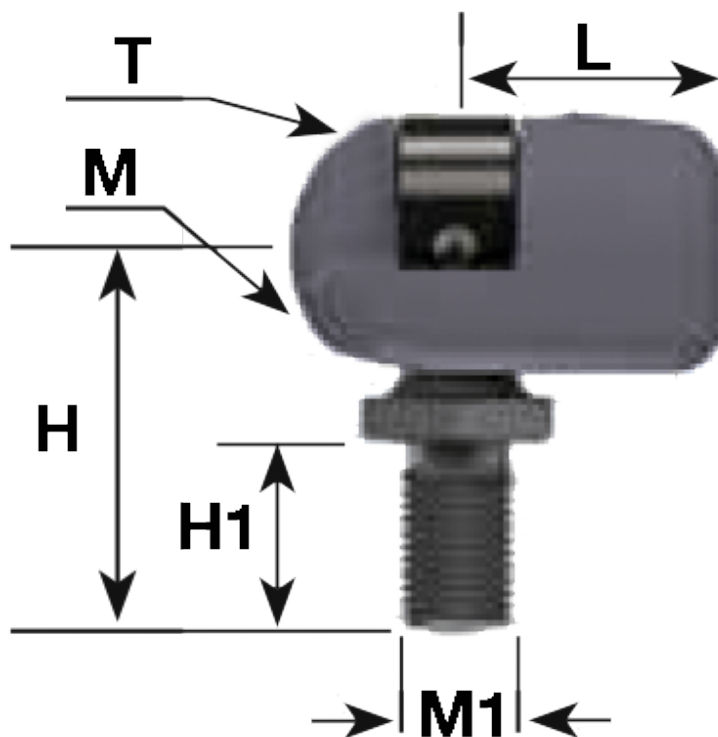

Varenummer: 046152691  
Beskrivelse: Stabilus fitting, hus med kugletap i kunststof  
Type K5 for størrelse 10/22

## Mål

H	= 25
H1	= 13
L	= 25
M	= Plastik
M1	= M8
T (Tykkelse)	= $\varnothing 10$